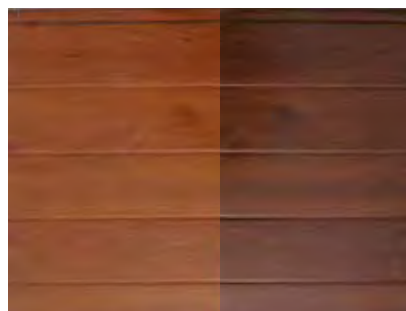

Todos los acabados descritos, son sólo para el exterior de la puerta. El interior es siempre gofrado en color blanco (RAL 9010), excepto en las siguientes situaciones:

- También tenemos disponible la opción de imitación madera oscura liso 1 Canal exterior y liso 4 Canales Interior.

Ral: 3000
Rojo

Ral: 5010
Azul

Ral: 6005
Verde

Ral: 7016
Gris Oscuro

Ral: 8014
Castaño

Ral: 9006
Gris Plata

Ral: 9010
Blanco

Imitación
Madera
Clara

Imitación
Madera
Oscura

GOFRADO CUARTERÓN

Colores Estándar

Ral: 9010-Blanco
Imitación Madera Clara
Imitación Madera Oscura

LISO 1 CANAL

Colores Estándar

Ral: 9010-Blanco
Imitación Madera Clara
Imitación Madera Oscura

LISO

Colores Estándar

Ral: 9010-Blanco
Imitación Madera Clara
Imitación Madera Oscura

LISO ACANALADO

Colores Estándar

Imitación Madera Clara
Imitación Madera Oscura